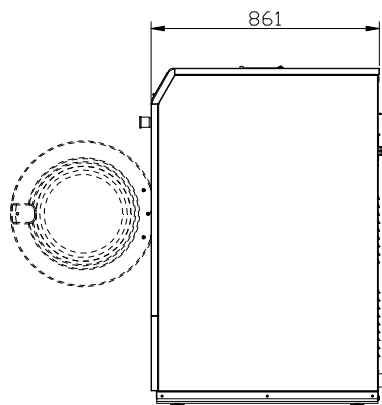

SOVEMATIC

SOCIETE DE VENTE ET D'ENTRETIEN DE MATERIELS AUTOMATIQUES

Laveuse industrielle LM14im8 : caractéristiques & réservations

Capacité Volume	Cuve Tambour	Dimensions du tambour	Electricité	Puissance raccordée	Arrivées d'eau	Vidange	Essorage	Niveau de bruit	Encombrement et poids
14 kg 140 litres	Inox AISI304 Inox AISI304	Ø 700 mm Prof 365 mm	230 V 3+T 400 V 3+N+T 50 / 60 Hz	11 kW	Arrivées EC et EF 3/4"	Clapet de vidange Ø 50 mm	950 t/mn G353	70 db	Larg. 880 mm Prof. 861 mm Haut. 1279 mm Poids 420 kg

Colisage : 1000x1200 H1470

Machine en pose libre, sans scellement

Machine fournie avec coude de vidange en caoutchouc diamètre 50 mm, longueur 300 mm.

4 pieds réglables avec caoutchouc pour mise à niveau

Attentes à prévoir :

- Sol plan et stable
- Arrivée électrique avec protection différentielle / puissance 17A en 400V 3+N+T
- Câble électrique
- Arrivée d'eau froide 3/4", pression 2 à 6 bars, avec robinet d'arrêt
- Arrivée d'eau chaude 3/4", pression 2 à 6 bars, avec robinet d'arrêt
- 2 tuyaux d'eau avec raccords femelles 3/4"
- Vidange à écoulement libre diamètre 50mm ou plus

- 1 - arrivée eau froide 3/4"
- 2 - arrivée eau chaude 3/4"
- 4 - vidange diam 50mm
- 5 - évent mise à l'air libre
- 6 - alimentation électrique
- 7 - sectionneur
- 8 - fusible
- 9 - raccordement pompes à lessive (en option)