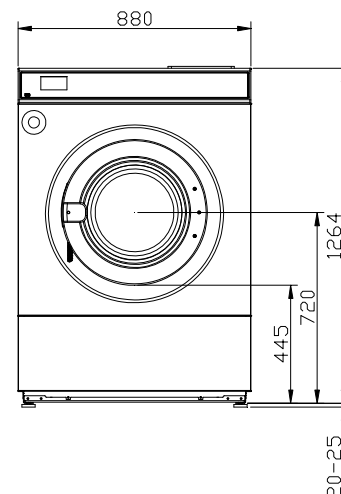

SOVEMATIC

SOCIETE DE VENTE ET D'ENTRETIEN DE MATERIELS AUTOMATIQUES

Laveuse industrielle LM14im8 : caractéristiques & réservations

Capacité Volume	Cuve Tambour	Dimensions du tambour	Electricité	Puissance raccordée	Arrivées d'eau	Vidange	Essorage	Niveau de bruit	Encombrement et poids
14 kg 140 litres	Inox AISI304 Inox AISI304	Ø 700 mm Prof 365 mm	230 V 3+T 400 V 3+N+T 50 / 60 Hz	11 kW	Arrivées EC et EF 3/4"	Clapet de vidange Ø 50 mm	950 t/mn G353	70 db	Larg. 880 mm Prof. 861 mm Haut. 1279 mm Poids 420 kg

Colisage : 1000x1200 H1470

Machine en pose libre, sans scellement

Machine fournie avec coude de vidange en caoutchouc diamètre 50 mm, longueur 300 mm.

4 pieds réglables avec caoutchouc pour mise à niveau

Attentes à prévoir :

- Sol plan et stable
- Arrivée électrique avec protection différentielle / puissance 17A en 400V 3+N+T
- Câble électrique
- Arrivée d'eau froide 3/4", pression 2 à 6 bars, avec robinet d'arrêt
- Arrivée d'eau chaude 3/4", pression 2 à 6 bars, avec robinet d'arrêt
- 2 tuyaux d'eau avec raccords femelles 3/4"
- Vidange à écoulement libre diamètre 50mm ou plus

- 1 - arrivée eau froide 3/4"
- 2 - arrivée eau chaude 3/4"
- 4 - vidange diam 50mm
- 5 - évent mise à l'air libre
- 6 - alimentation électrique
- 7 - sectionneur
- 8 - fusible
- 9 - raccordement pompes à lessive (en option)