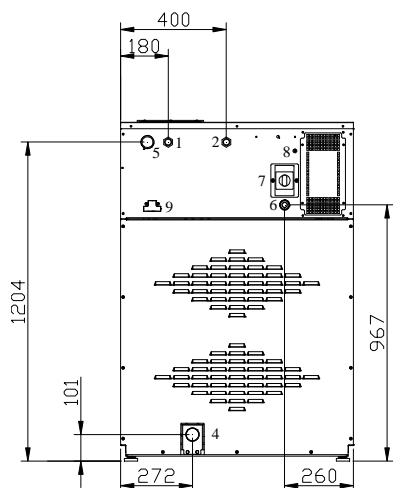

SOVEMATIC

SOCIETE DE VENTE ET D'ENTRETIEN DE MATERIELS AUTOMATIQUES

Laveuse industrielle LM14im8 : caractéristiques & réservations

Capacité Volume	Cuve Tambour	Dimensions du tambour	Electricité	Puissance raccordée	Arrivées d'eau	Vidange	Essorage	Niveau de bruit	Encombrement et poids
14 kg 140 litres	Inox AISI304 Inox AISI304	Ø 700 mm Prof 365 mm	230 V 3+T 400 V 3+N+T 50 / 60 Hz	11 kW	Arrivées EC et EF 3/4"	Clapet de vidange Ø 50 mm	950 t/mn G353	70 db	Larg. 880 mm Prof. 861 mm Haut. 1279 mm Poids 420 kg

Colisage : 1000x1200 H1470

Machine en pose libre, sans scellement

Machine fournie avec coude de vidange en caoutchouc diamètre 50 mm, longueur 300 mm.

4 pieds réglables avec caoutchouc pour mise à niveau

Attentes à prévoir :

- Sol plan et stable
- Arrivée électrique avec protection différentielle / puissance 17A en 400V 3+N+T
- Câble électrique
- Arrivée d'eau froide 3/4", pression 2 à 6 bars, avec robinet d'arrêt
- Arrivée d'eau chaude 3/4", pression 2 à 6 bars, avec robinet d'arrêt
- 2 tuyaux d'eau avec raccords femelles 3/4"
- Vidange à écoulement libre diamètre 50mm ou plus

- 1 - arrivée eau froide 3/4"
- 2 - arrivée eau chaude 3/4"
- 4 - vidange diam 50mm
- 5 - évent mise à l'air libre
- 6 - alimentation électrique
- 7 - sectionneur
- 8 - fusible
- 9 - raccordement pompes à lessive (en option)